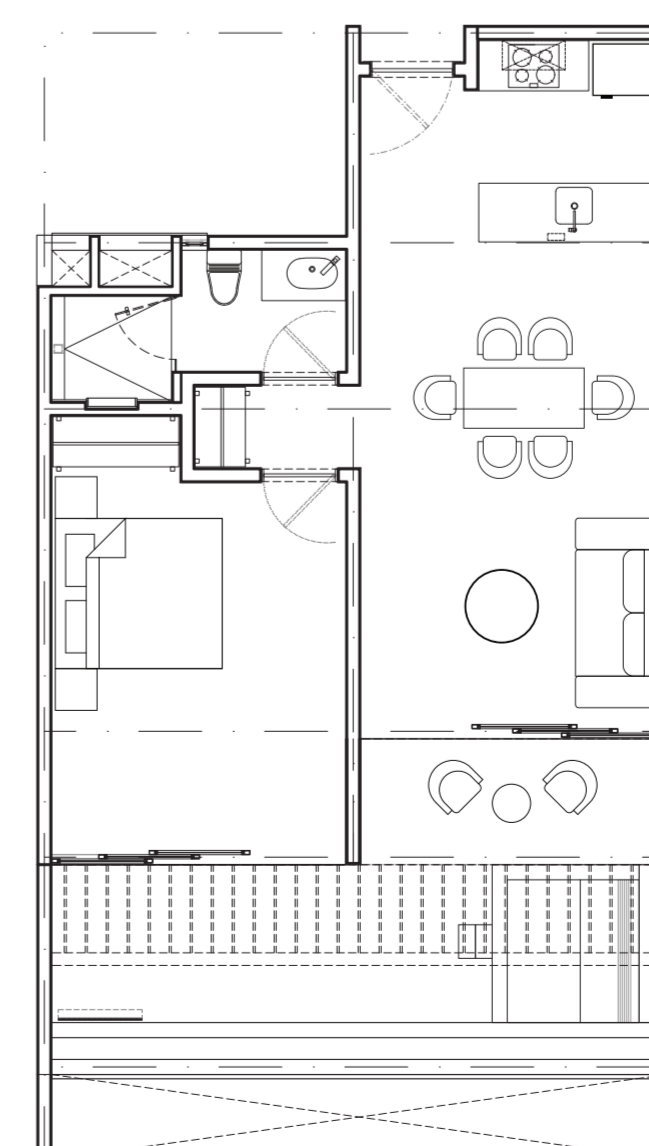

Studio
50 - 60 m²

One Bedroom
Una Recámara
66-85 m²