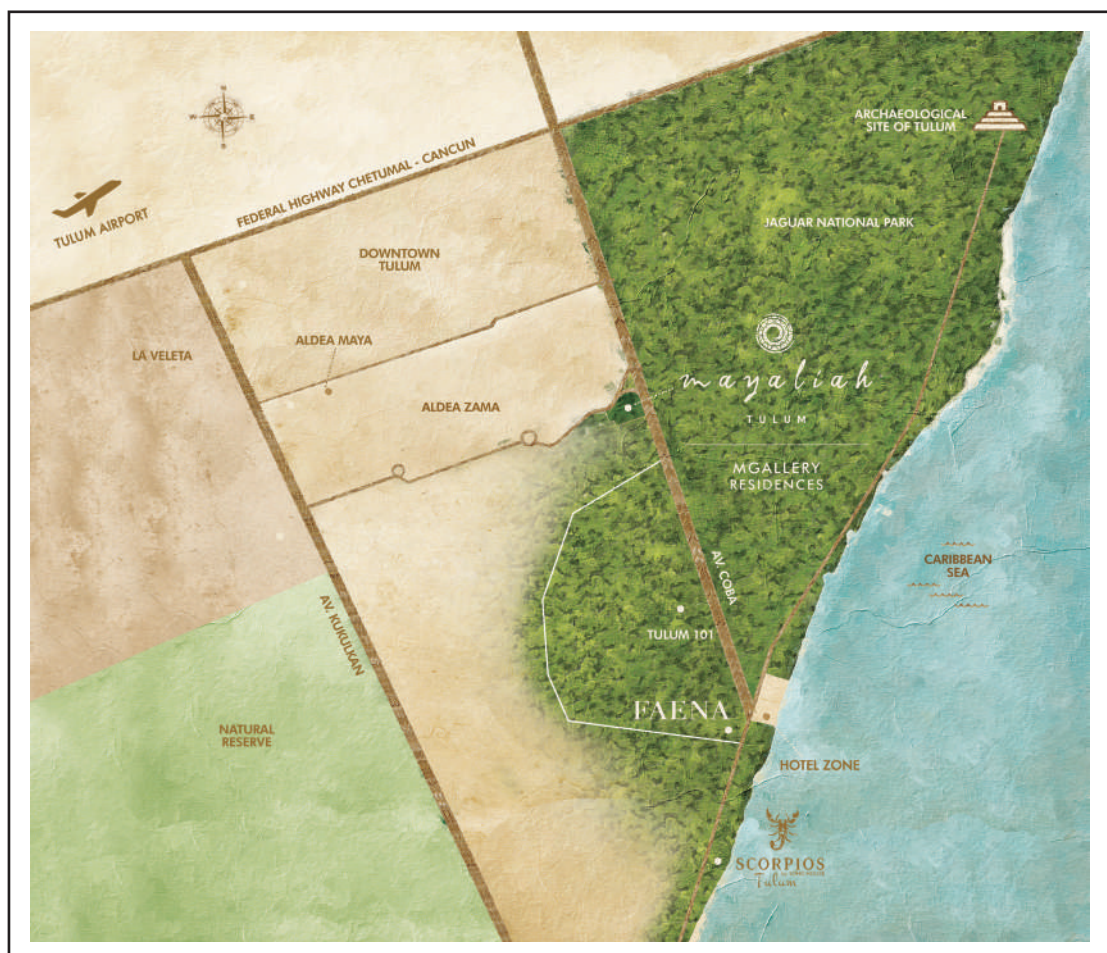

# MAYALIAH MASTER PLAN

Studio  
50 - 60 m<sup>2</sup>

Two Bedroom - Lock-Off  
Dos Recámaras - Lock Off  
99-149 m<sup>2</sup>

One Bedroom  
Una Recámara  
66-85 m<sup>2</sup>

One Bedroom Plus  
Una Recámara Plus  
75-94 m<sup>2</sup>