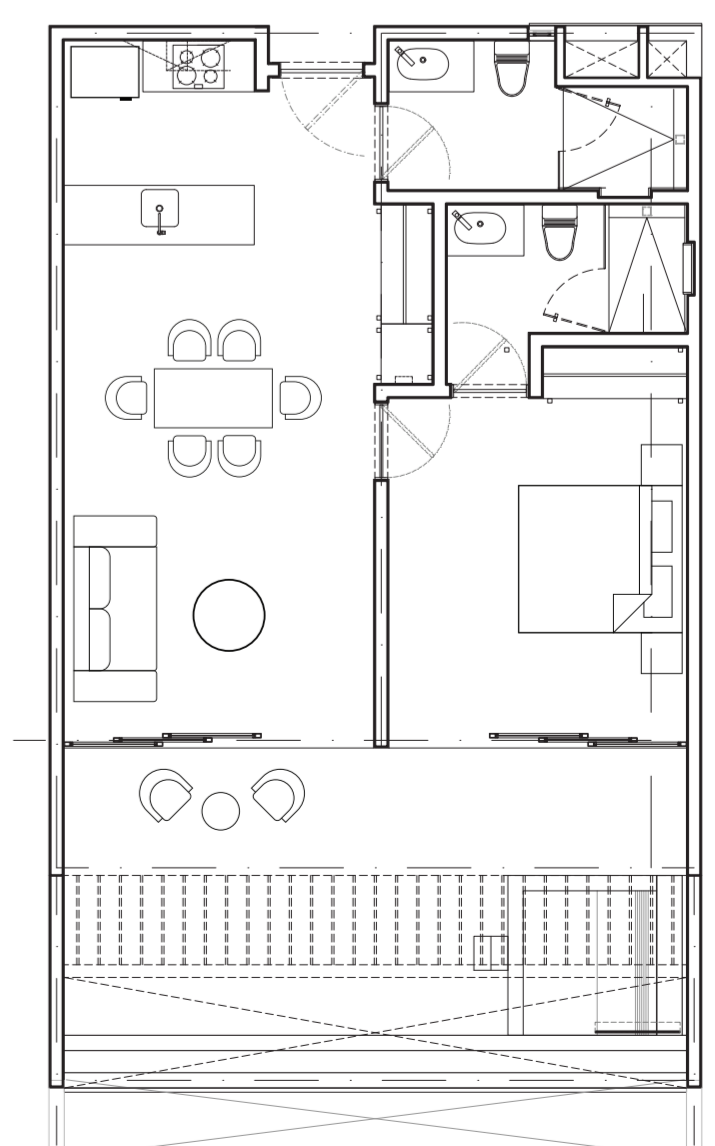

Two Bedroom - Lock-Off
Dos Recámaras - Lock Off
99-149 m²

One Bedroom Plus
Una Recámara Plus
75-94 m²